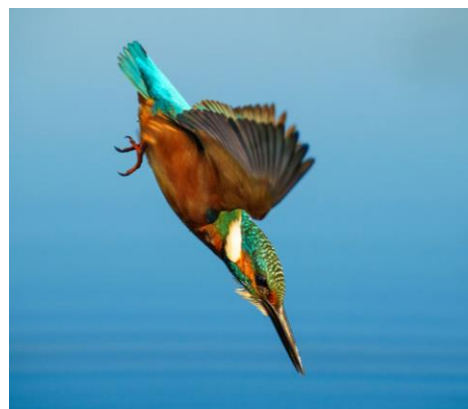

# Optique Sony SEL70200GM2.SYX

Monture E  
Plein Format FE

Le téléobjectif incontournable à F2.8 extrêmement rapide et léger

## FE 70-200mm F2.8 GM II

- Téléobjectif plein format 70-200mm à grande ouverture F2.8 extrêmement léger
- Quatre moteurs linéaires XD pour un suivi AF silencieux et fiable en photo comme en vidéo.
- Nouvelle formule optique optimisée pour une résolution optimale sur toute l'image.  
*(une lentille XA (Asphérique extrême), deux verres ED, deux verres Super ED et un verre asphérique ED)*
- Conception à dimension fixe avec mise au point et zoom interne
- Design équilibré avec une conception résistante à la poussière et à l'humidité

Focale	70-200 mm ( 105-300mm APS-C)
Angles de champ en 24x36 / en APS-C	34°-12°30 / 23°-8° (en APS-C)
Ouvertures maxi / mini	2.8 / 22
Groupes / éléments optiques	14 / 17
Lentille spéciales : XA (Asphérique Extrême) / Asph. / Asph. ED / Super ED / ED	1 / 1 / 1 / 2 / 2
Rapport d'agrandissement maximum	0,3x
Diaphragme : nb lamelles / circulaire	11 / oui
Distance minimum de mise au point	40 cm
Stabilisation Optique Steadyshot	Oui
Diamètre du filtre	77mm
Parasoleil fourni	Oui
Dimensions (Diamètre max x longueur )	88 x 200 mm
Poids	1045 g