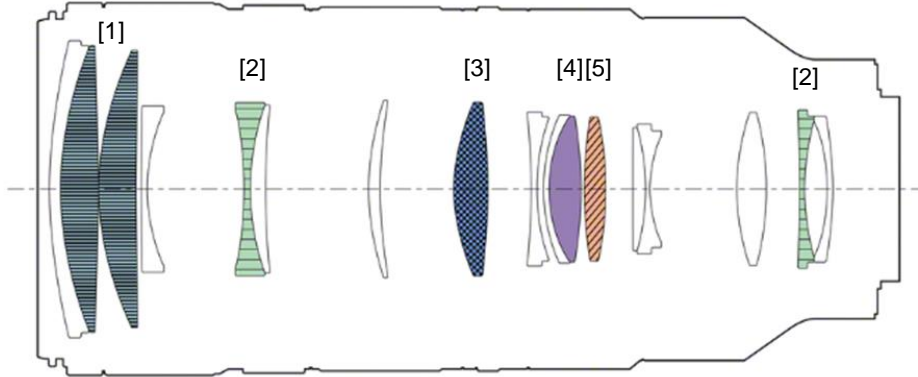

SEL70200GM2.SYX

Formule optique

Monture E
Plein Format FE