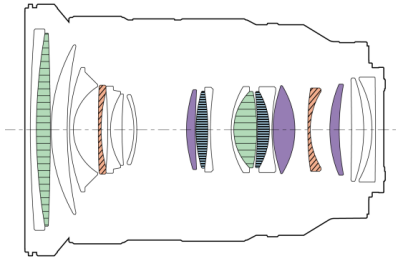

FE 50mm F1.4 GM

**Monture E
Plein Format FE**

Formule optique

- Lentilles Asphériques Extrêmes (XA) x2
- Lentilles avec revêtement Nano ARII
- Lentilles ED asphérique à faible dispersion
- Lentilles ED à extra faible dispersion