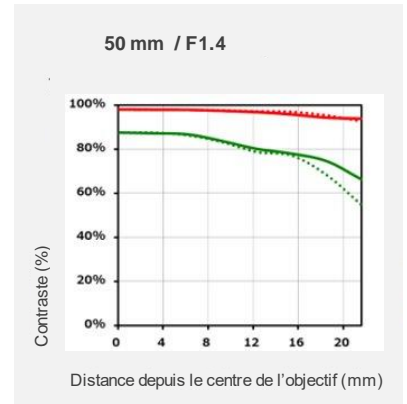

Focale	50 mm (75mm APS-C)
Angles de champ en 24x36 / en APS-C	47° / 32°
Ouvertures maxi / mini	1.4 / 16
Groupes / éléments optiques	11 / 14
Lentille spéciales : XA (Asphérique Extreme) / Asph. / Asph. ED / Super ED / ED	2 / - / 1 / - / - / 1
Rapport d'agrandissement maximum	0,16x(AF) / 0,18(MF)
Diaphragme : nb lamelles / circulaire	11 / oui
Distance minimum de mise au point	41cm (AF) / 38cm(MF)
Stabilisation Optique Steadyshot	--
Diamètre du filtre	67mm
Parasoleil fourni	Oui (ALS-S173H)
Dimensions (Diamètre max x longueur)	80,6 x 96 mm
Poids	516 g

2 lentilles asphériques extrêmes

Courbe MTF

Technologies

2 moteurs linéaires XD pour gérer l'AF

Construction tout temps
Lentille avant traitée au fluor

Ouverture circulaire à 11 lamelles pour des bokeh

En détail