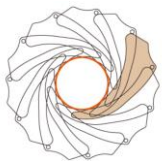

2 lentilles asphériques extrêmes

Courbe MTF

Technologies

2 moteurs linéaires XD pour gérer l'AF

Construction tout temps
Lentille avant traitée au fluor

Ouverture circulaire à 11 lamelles pour des bokeh

En détail

- Bague d'ouverture
- Sélecteur de click de diaphragme
- Sélecteur IRIS LOCK
- Bague de mise au point MF Linéaire
- 2 boutons verrouillage AF (assignables)
- Sélecteur de mode AF/MF
- Bague de zoom

Inclus dans la boîte :
Pare-soleil ALC-SH173
Capuchon avant ALC-F67S
Capuchon arrière ALC-R1EM
Housse