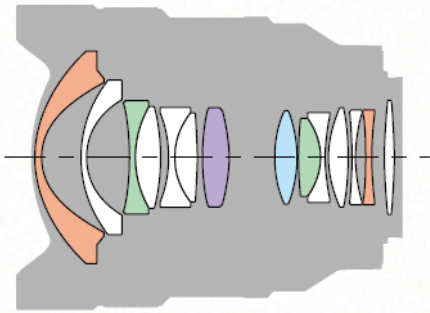

## FE 14mm F1.8 GM

- **Focale fixe plein format 14mm lumineuse F1.8 compact**
- **Deux moteurs linéaires XD pour un suivi AF silencieux et fiable en photographie comme en vidéo**
- **Une formule optique avancée avec deux lentilles XA (Asphérique extrême), deux verres ED, un verre ED et une lentille asphérique pour une résolution optimale sur toute l'image**
- **Conception résistante à la poussière et à l'humidité**
- **Design et compact pour une prise de vue équilibrée**

Focale	14 mm ( 21mm en APS-C)
Angles de champ en 24x36 / en APS-C	114° / 91° (en APS-C)
Ouvertures maxi / mini	1.8 / 16
Groupes / éléments optiques	11 / 14
Lentille spéciales : XA (Asphérique Extrême) / Asph. / Super ED / ED	2 / 1 / 1 / 2
Rapport d'agrandissement maximum	0,1x
Diaphragme : nb lamelles / circulaire	9 / oui
Distance minimum de mise au point	25 cm
Stabilisation Optique Steadyshot	Non
Diamètre du filtre	-
Parasoleil fourni	Oui
Dimensions (Diamètre max x longueur )	83 x 99,8 mm
Poids	460 g

# SEL14F18GM.SYX

Monture E  
Plein Format FE

- Lentille Asphérique extrême
- Lentille Asphérique extrême
- Verre ED
- Verre Super ED

Courbes MTF : fréquence spatiale

- 10 paires de lignes / mm
- 30 paires de lignes / mm
- Valeurs radiales
- ..... Valeurs tangentielles