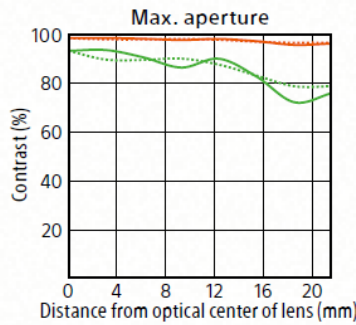

Focale	14 mm ( 21mm en APS-C)
Angles de champ en 24x36 / en APS-C	114° / 91° (en APS-C)
Ouvertures maxi / mini	1.8 / 16
Groupes / éléments optiques	11 / 14
Lentille spéciales : XA (Asphérique Extrême) / Asph. / Super ED / ED	2 / 1 / 1 / 2
Rapport d'agrandissement maximum	0,1x
Diaphragme : nb lamelles / circulaire	9 / oui
Distance minimum de mise au point	25 cm
Stabilisation Optique Steadyshot	Non
Diamètre du filtre	-
Parasoleil fourni	Oui
Dimensions (Diamètre max x longueur )	83 x 99,8 mm
Poids	460 g

# SEL14F18GM.SYX

Monture E  
Plein Format FE

- Lentille Asphérique extrême
- Lentille Asphérique extrême
- Verre ED
- Verre Super ED

Courbes MTF : fréquence spatiale

- 10 paires de lignes / mm
- 30 paires de lignes / mm
- Valeurs radiales
- ..... Valeurs tangentielles