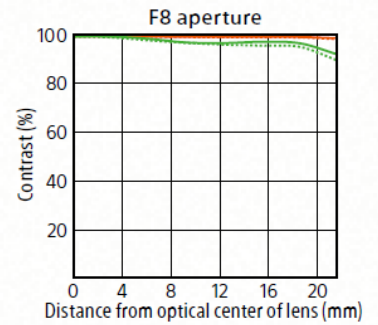

Focale	14 mm ( 21mm en APS-C)
Angles de champ en 24x36 / en APS-C	114° / 91° (en APS-C)
Ouvertures maxi / mini	1.8 / 16
Groupes / éléments optiques	11 / 14
Lentille spéciales : XA (Asphérique Extrême) / Asph. / Super ED / ED	2 / 1 / 1 / 2
Rapport d'agrandissement maximum	0,1x
Diaphragme : nb lamelles / circulaire	9 / oui
Distance minimum de mise au point	25 cm
Stabilisation Optique Steadyshot	Non
Diamètre du filtre	-
Parasoleil fourni	Oui
Dimensions (Diamètre max x longueur )	83 x 99,8 mm
Poids	460 g

# SEL14F18GM.SYX

Monture E  
Plein Format FE

- Lentille Asphérique extrême
- Lentille Asphérique extrême
- Verre ED
- Verre Super ED

Courbes MTF : fréquence spatiale

- 10 paires de lignes / mm
- 30 paires de lignes / mm
- Valeurs radiales
- ..... Valeurs tangentielles